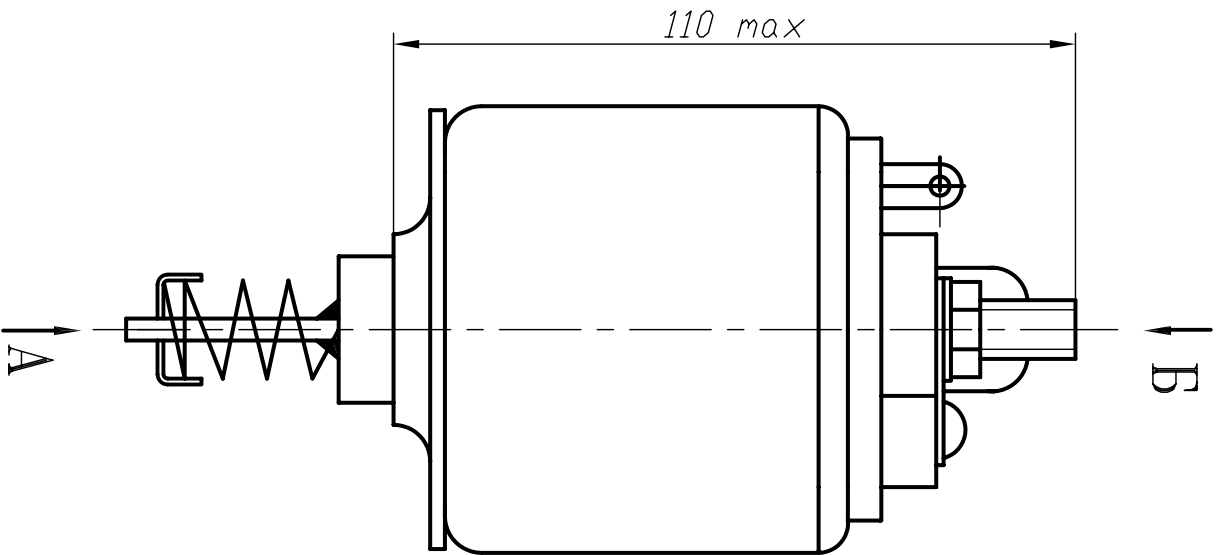

РЕЛЕ ЭЛЕКТРОМАГНИТНОЕ 422.3708.800 ЕЖАИ.647000.001 ТУ

ДЛЯ СТАРТЕРОВ 42.3708.000-10, 422.3708.000, 631.3708.000

Реле предназначено для двигателей легковых автомобилей ГАЗ, УАЗ

ОСНОВНЫЕ ТЕХНИЧЕСКИЕ ДАННЫЕ

Напряжение питания, В
Напряжение включения, В
Режим работы
Исполнение
Средний ресурс, вкл
Масса, кг

- 12
- 9
- кратковременный
- пылебрызгозащитное
- 20000
- 0,9