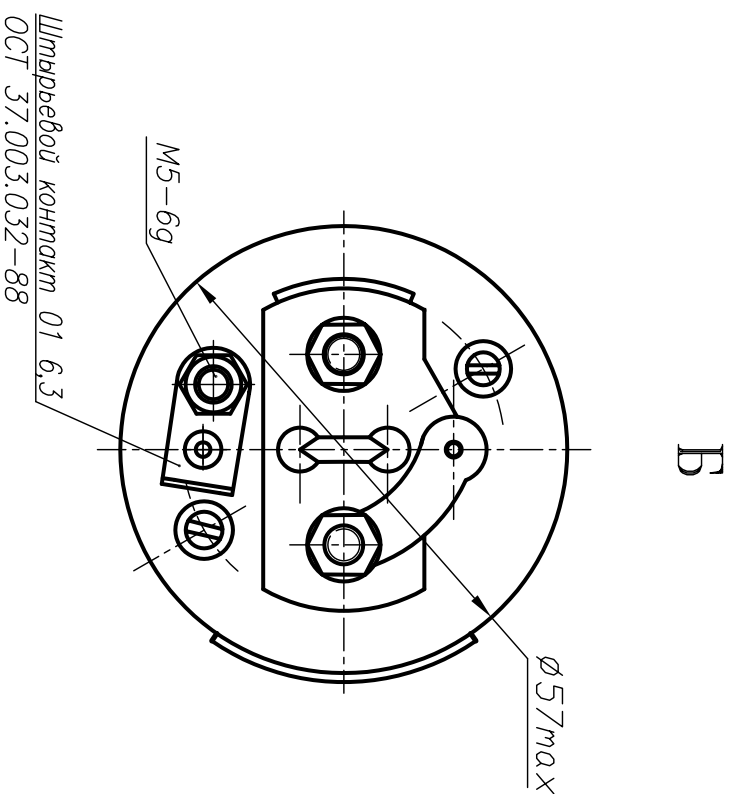

РЕЛЕ ЭЛЕКТРОМАГНИТНОЕ 422.3708.800 ЕЖАИ.647000.001 ТУ

ДЛЯ СТАРТЕРОВ 42.3708.000-10, 422.3708.000, 631.3708.000

Реле предназначено для двигателей легковых автомобилей ГАЗ, УАЗ

ОСНОВНЫЕ ТЕХНИЧЕСКИЕ ДАННЫЕ

Напряжение питания, В
Напряжение включения, В
Режим работы
Исполнение
Средний ресурс, вкл
Масса, кг

- 12
- 9
- кратковременный
- пылебрызгозащитное
- 20000
- 0,9