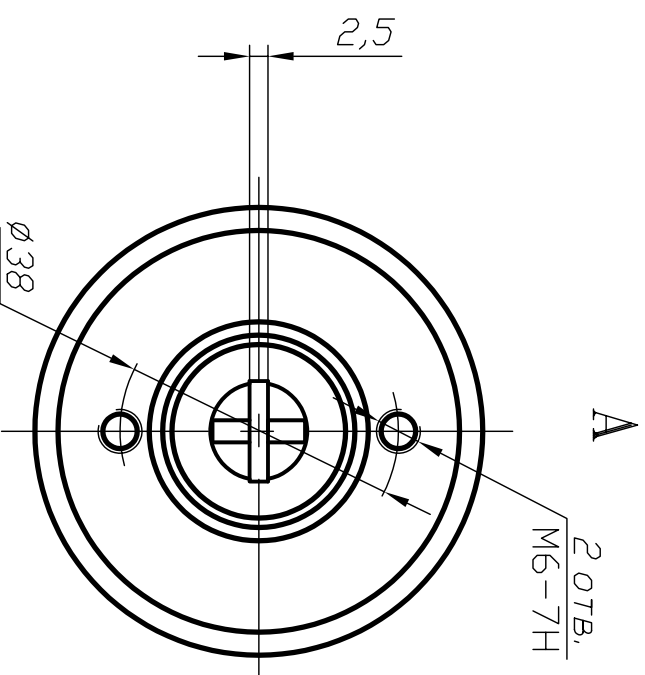

РЕЛЕ ЭЛЕКТРОМАГНИТНОЕ 422.3708.800 ЕЖАИ.647000.001 ТУ

ДЛЯ СТАРТЕРОВ 42.3708.000-10, 422.3708.000, 631.3708.000

Реле предназначено для двигателей легковых автомобилей ГАЗ, УАЗ

ОСНОВНЫЕ ТЕХНИЧЕСКИЕ ДАННЫЕ

Напряжение питания, В
Напряжение включения, В
Режим работы
Исполнение
Средний ресурс, вкл
Масса, кг

- 12
- 9
- кратковременный
- пылебрызгозащитное
- 20000
- 0,9